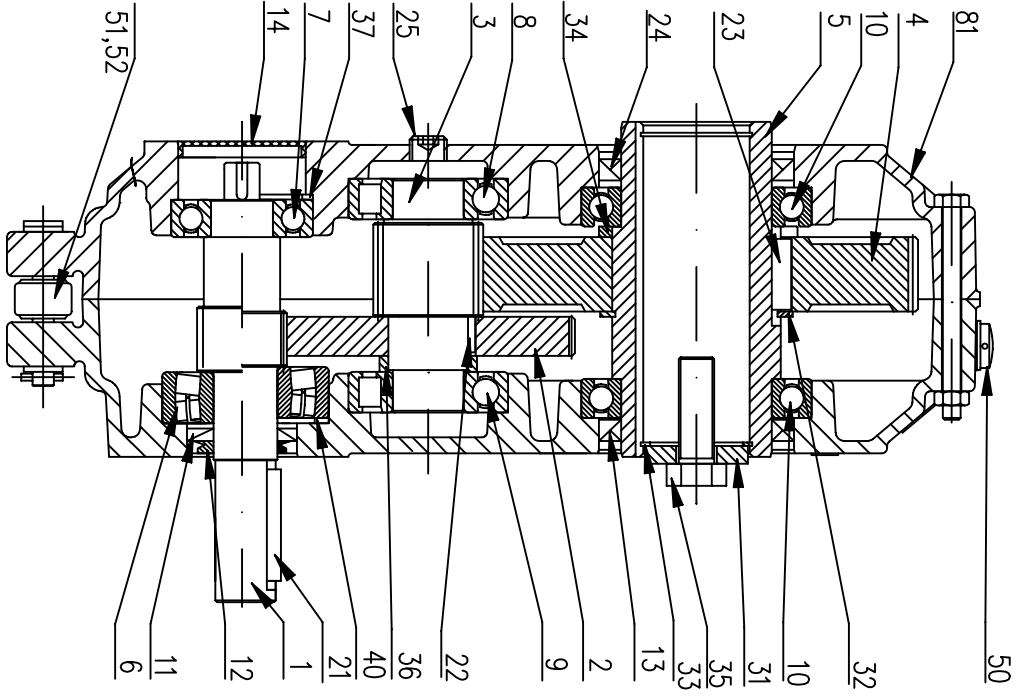

BENZLERS - SALA J 12 - 72

TAPPVÄXLAR RESERVDELSLISTA
SHAFT MOUNTED SPEED REDUCERS SPARE PARTS LIST
AUFSTECKGERIEBE ERSATZTEILLISTE
SALA TAPPVAIHEET VARAOSALUETTELO

POS ITEM REP	BENÄMNING	DESCRIPTION	BEZEICHNUNG	NIMITTYS	J 12		J 22		J 32		J 52		J 72	
					ANTPART. NO.	ART. NR. NO.	ANTPART. NO.	ART. NR. NO.	ANTPART. NO.	ART. NR. NO.	ANTPART. NO.	ART. NR. NO.	ANTPART. NO.	ART. NR. NO.
1	KUGGAXEL	GEAR PINION SHAFT	RITZEL	ENSJAKSELI	1	B43193-1	1	B43363-1	1	B43513-1	1	B40513-1	1	B42863-1
2	KUGGHJUL	GEAR WHEEL	STERNRAD	HAMMASPÖRRÄ	1	B43213-1	1	B43383-1	1	B43533-1	1	B40523-1	1	B43163-1
3	KUGGAXEL	GEAR PINION SHAFT	RITZEL	ENSJAKSELI	1	B43203-1	1	B43423-1	1	B41053-1	1	B40533-1	1	B41343-1
4	KUGGHJUL	GEAR WHEEL	STERNRAD	HAMMASPÖRRÄ	1	B43243-1	1	B42113-1	1	B40803-1	1	B40543-1	1	B41363-1
5	HALAXEL	HOLLOW SHAFT	GETRIEBEHOHLWELLE	AKSELIHOLKI	1	B43223-1	1	B43403-1	1	B41043-1	1	B40553-1	1	B42853-1
6	ROLLNINGSLAGER	BEARING	WÄLZLAGER	VIERNITÄLAKKERI	1	22205CC	1	22206CC	1	22206CC	1	21308CC	1	22210CC
7	ROLLNINGSLAGER	BEARING	WÄLZLAGER	VIERNITÄLAKKERI	1	6304	1	6205	1	6305	1	6307	1	6308
8	ROLLNINGSLAGER	BEARING	WÄLZLAGER	VIERNITÄLAKKERI	1	NJ204EC	1	NJ305EC	1	NJ306EC	1	NJ308EC	1	NJ309EC
9	ROLLNINGSLAGER	BEARING	WÄLZLAGER	VIERNITÄLAKKERI	1	NJ204EC	1	NJ305EC	1	NJ306EC	1	NJ308EC	1	NJ309EC
10	ROLLNINGSLAGER	BEARING	WÄLZLAGER	VIERNITÄLAKKERI	2	6010-2RS1	2	6013-2RS1	2	6015-2RS1	2	6017	2	6020
11	TÄTNINGSRING DIN 3760A	SEALRING DIN 3760 A	RADIALDICHTUNG DIN 3760A	VIERNITÄLAKKERI VU/VN	2	6010-2RS1	2	6013-2RS1	2	6015-2RS1	2	6017-2RS1	2	6020-2RS1
12	V-RING TYP A	V-RING TYPE A	V-RINGDICHTUNG TYPE A	TINSTERENGAS VK	1	25x40x7	1	25x47x7	1	30x52x7	1	40x62x7	1	50x80x8
13	TÄTNINGSRING DIN 3760AS	SEALRING DIN 3760AS	RADIALDICHTUNG DIN 3760AS	TINSTERENGAS VK	1	50x72x8	1	65x90x10	1	75x100x10	1	85x110x12	1	100x125x13
14	TÄTNINGSLOCK TYP VK	SEAL COVER TYPE VK	DECKEL TYPE VK	KANSI VK	1	42x9,5	1	47x10	1	52x10	1	72x9	1	72x9
21	KIL	KEY	PASSFEDER	KILLA	1	T-6x6x28	1	T-8x7x36	1	T-8x7x45	1	T-10x8x63	1	T-12x8x63
22	KIL HB=380	KEY HB=380	PASSFEDER HB=380	KILLA HB=380	1	T-6x6x14	1	T-8x7x12	1	T-10x8x16	1	T-14x9x20	1	T-14x9x24
23	KIL	KEY	PASSFEDER	KILLA	1	T-18x11x30	1	T-20x12x40	1	T-22x14x40	1	T-28x16x36	1	T-28x16x45
24	TÄTNINGSRING DIN 3760AS	SEALRING DIN 3760AS	RADIALDICHTUNG DIN 3760AS	TINSTERENGAS DIN 3760AS	1	50x72x8	1	65x90x10	1	75x100x10	1	85x110x12	1	100x125x13
25	PROPP DIN906	OILSCREW DIN906	ÖLSCHRAUBE DIN906	ÖLJYRUUVI DIN906	3	R 1/2"	3	R 1/2"	3	R 1/2"	8	R 1/2"	8	R 1/2"
31	ANSLUTNINGSBRIKKA TBUR F2b	WASHER TBUR F2b	SCHEIBE TBUR F2b	RENGAS TBUR F2b	1	14x34x6	1	17x43x8	1	17x53x8	1	23x58x10	1	22x68x12
32	SPARRING	RETAINING RING	SPRENGRING	RENGAS	1	SGA60	1	SGA85	2	SGA100	1	SGA110	1	SGA110
33	SPARRING	RETAINING RING	SPRENGRING	RENGAS	1	SGH35	1	SGH45	1	SGH55	1	SGH60	1	SGH70
34	DISTANSRING	SPACER	DISTANZLEMENT	VÄLRENGAS	1	1	1	B43343-4	1	1	1	M20x55	1	B43343-8
35	SKRUV ISO4014 KVALITET 8.8	SCREW ISO4014 QUALITY 8.8	SCHRAUBE ISO4014 QUALIT 8.8	RUUVI ISO4014 8.8	1	M12x50	1	M16x70	1	M16x70	1	M20x55	1	M20x90
36	DISTANSRING	SPACER	DISTANZLEMENT	VÄLRENGAS	1	1	1	SS30x42x2,5	1	SS35x45x2,5	1	SS45x55x3	1	B43343-3
37	DISTANSRING	SPACER	DISTANZLEMENT	VÄLRENGAS	1	1	1	SS42x52x2,5	1	SS50x62x3	1	1	1	1
40	DISTANSRING	SPACER	DISTANZLEMENT	VÄLRENGAS	1	1	1	SS42x52x2,5	1	1	1	1	1	1
50	LUFPPROPP	AIR SCREW	ENTLUFNINGSSCHRAUBE	LIMARUVI	1	1	1	1	1	1	1	1	1	
51	STRÄCKSTAGSATS	TORQUEARM SET	DREHMOMENTSTUTZENSATZ	VANTTRUVI	1	B4379-A	1	B4379-B	1	B4379-A-C	1	B4379-D	1	B4379-E
52	STRÄCKSTAGSATS	TORQUEARM SET	DREHMOMENTSTUTZENSATZ	VANTTRUVI	1	B4380-A	1	B4380-B	1	B4380-C	1	B4380-D	1	B4380-E
81	VÄXELHUSSETS VU/VN	GEAR HOUSING SET VU/VN	GETRIEBEGEHÜSE SATZ	VÄHDEPESÄ VU/VN	1	B4409-A	1	B4472-A	1	B4407-A	1	B4471-A	1	B4410-A
81	SKRUV ISO4014 KVALITET 8.8	SCREW ISO4014 QUALITY 8.8	SCHRAUBE ISO4014 QUALIT 8.8	RUUVI ISO4014 8.8	1	B4409-A	1	B4472-A	1	B4407-A	1	B4471-A	1	B4410-A
81	MUTTER M6M KVALITET 8.8	NUT M6M QUALITY 8.8	MUTTER M6M QUALIT 8.8	MUTTERI M6M 8.8	8	M8x90	8	M8x100	8	M10x120	8	M10x120	10	M16x100